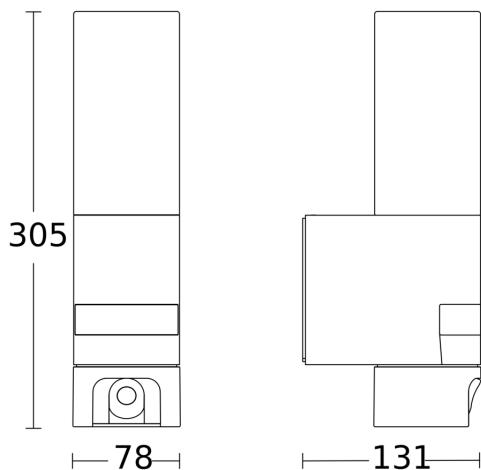

Lampă cu senzor de exterior LED

L 620 CAM SC

Antracit
EAN 4007841 065829
Nr. articol 065829

Desen tehnic